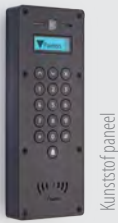

Ook met hoorn
verkrijgbaar

 Paxton

Entry Audio binnenpost

De audio toevoeging aan onze deurintercom reeks

Als toevoeging op de Entry reeks biedt de Entry Audio binnenpost een eenvoudige en betaalbare oplossing op locaties waar een videointercom niet vereist is

Kostenefficient

Eigentijds
ontwerp

Eenvoudige
bediening

Configureerbare
actieknoppen

Alleen
audio

**Ontdek ons deurintercom systeem tijdens een
Entry hands-on training:
paxton.info/1970**

Kunststof paneel

Audio binnenpost

Premium monitor

Touch paneel

Monitor

Vandaalbestendig paneel

Paxton Entry

Het complete deurintercom systeem

Maak kennis met de Entry Audio binnenpost. De Entry Audio binnenpost is een eenvoudige en betaalbare oplossing op locaties waar geen video deurintercom vereist is. De audio binnenpost heeft een minimalistisch en modern ontwerp en is geschikt voor montage aan de muur of is op een bureau te plaatsen via de los verkrijgbare bureaustandaard. De Audio binnenpost is voorzien van een potentiaalvrij relais, waardoor het mogelijk is om een externe zoemer of flitser aan te sturen tijdens een oproep.

De Audio binnenpost bevat 2 actieknoppen die geconfigureerd kunnen worden om deuren te sturen of verschillende acties binnen het Net2 toegangscontrole systeem te starten.

Voordelen van Entry:

Ingebouwde toegangscontrole functionaliteit